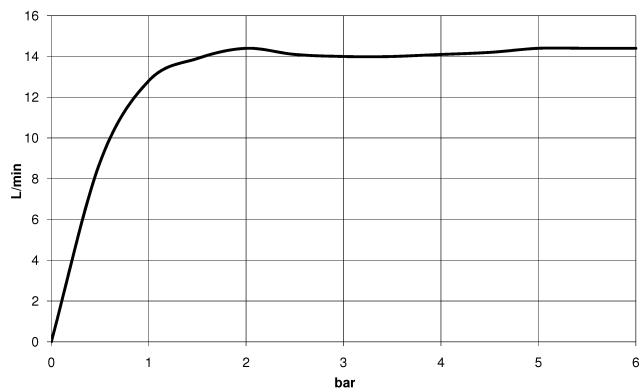

### Prodotti complementari

- raccordo angolare ad incasso - 35 085 970 90**
- Profondità d'incasso max. 163 mm
  - profondità d'incasso min. 90 mm

28 649 670

mm [inches]

Diagramma di portata

Certificati

WRAS\_2212012. LGA\_38655.