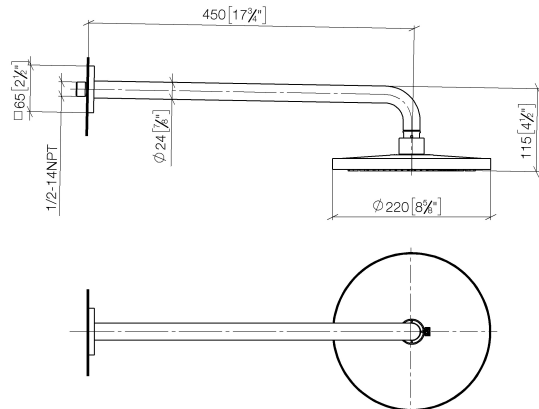

## Soffione a pioggia con fissaggio a muro 220 mm - Platinato spazzolato

IMO

28 649 670

- sporgenza 450 mm
- Soffione a pioggia Ø 220 mm
- PURE RAIN, portata max 14 l/min (a 3 bar)
- Funzione a partire da: 7 l/min
- rosetta 65 x 65 mm
- ingresso 1/2"
- con sistema anticalcare
- con funzione neutra

### Prodotti complementari

- raccordo angolare ad incasso - 35 085 970 90**
- Profondità d'incasso max. 163 mm
  - profondità d'incasso min. 90 mm

28 649 670

mm [inches]

Diagramma di portata

Certificati

WRAS\_2212012. LGA\_38655.

### Elenco delle parti di ricambio

N.	Codice articolo	Denominazione	Quantità necessaria	Tempo di produzione
1	04 30 31 032 00 90	set di fissaggio	1	2
2	09 17 20 120 90	sostegno	1	2
3	09 14 10 150 90	guarnizione	2	2
4	09 27 67 015-06	rosetta	1	10
5	90 31 11 038 00 90	perno	1	2
6	90 11 03 070 00-06	tubo	1	10
7	09 23 01 075 90	inserto	1	2
8	04 12 05 092 00-06	doccia	1	10
9	90 30 09 069 00 90	chiave	1	2