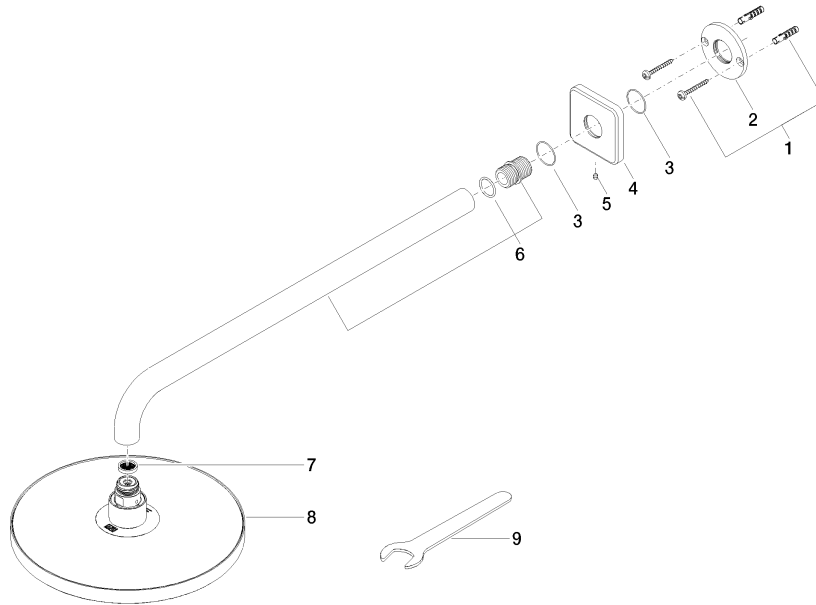

## Soffione a pioggia con fissaggio a muro 220 mm - Platinato spazzolato

IMO

28 649 670

- sporgenza 450 mm
- Soffione a pioggia Ø 220 mm
- PURE RAIN, portata max 14 l/min (a 3 bar)
- Funzione a partire da: 7 l/min
- rosetta 65 x 65 mm
- ingresso 1/2"
- con sistema anticalcare
- con funzione neutra

### Prodotti complementari

- raccordo angolare ad incasso - 35 085 970 90**
- Profondità d'incasso max. 163 mm
  - profondità d'incasso min. 90 mm

28 649 670

mm [inches]

Diagramma di portata

Certificati

WRAS\_2212012. LGA\_38655.

### Elenco delle parti di ricambio

N.	Codice articolo	Denominazione	Quantità necessaria	Tempo di produzione
1	04 30 31 032 00 90	set di fissaggio	1	2
2	09 17 20 120 90	sostegno	1	2
3	09 14 10 150 90	guarnizione	2	2
4	09 27 67 015-06	rosetta	1	10
5	90 31 11 038 00 90	perno	1	2
6	90 11 03 070 00-06	tubo	1	10
7	09 23 01 075 90	inserto	1	2
8	04 12 05 092 00-06	doccia	1	10
9	90 30 09 069 00 90	chiave	1	2